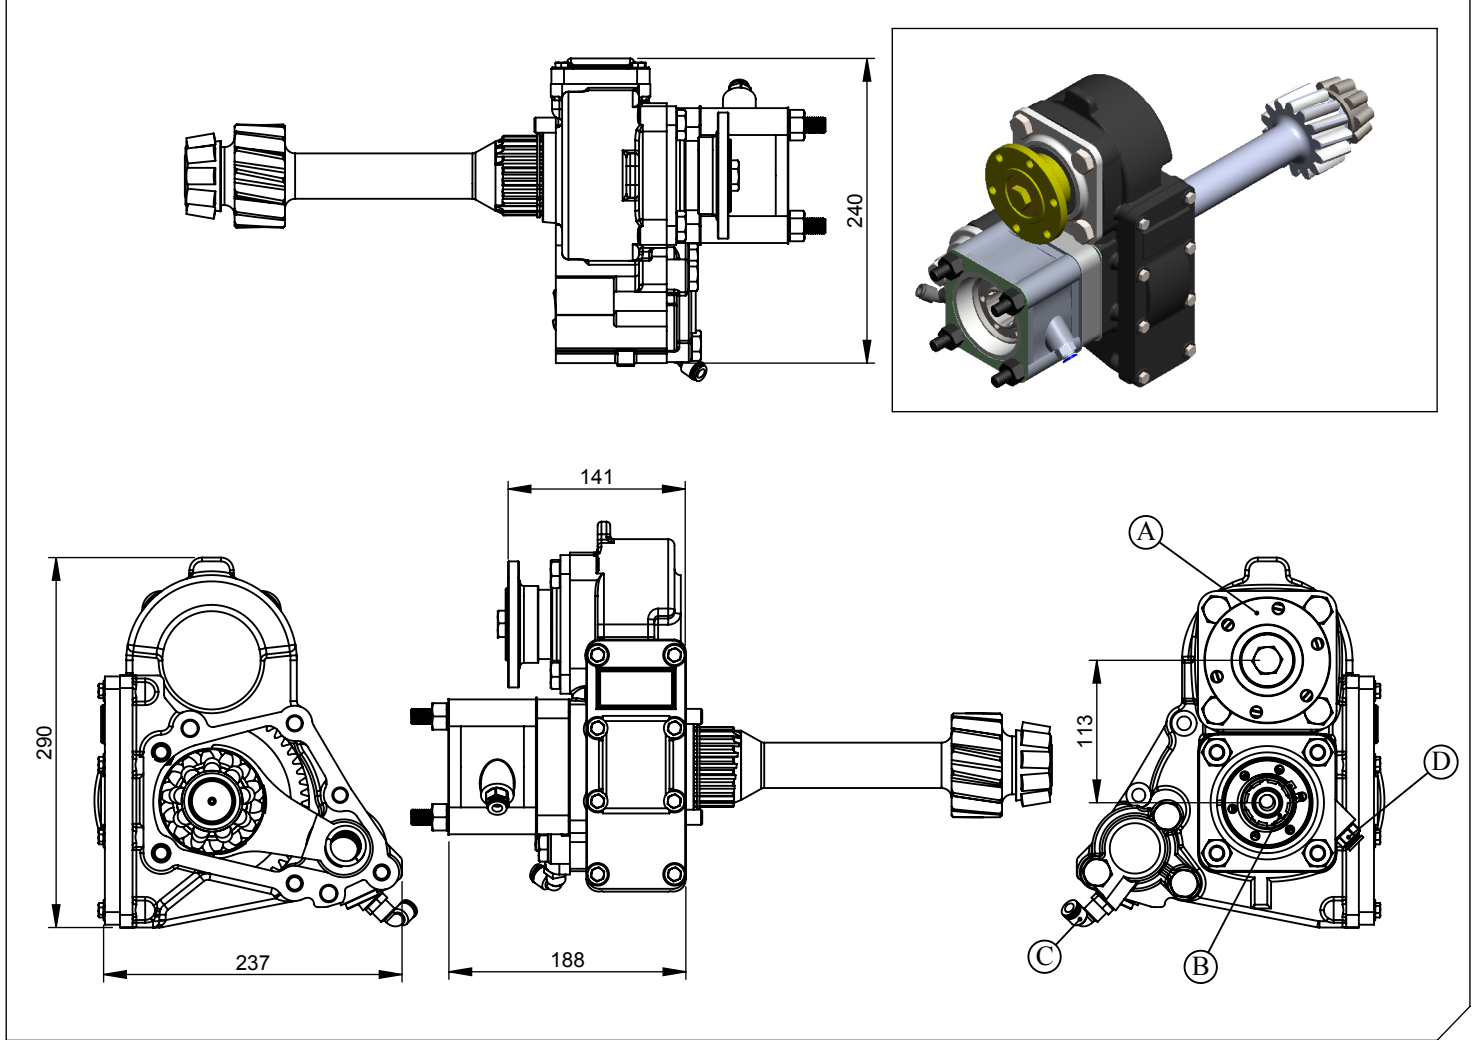

Araç Tipi Vehicle Type	MAN/MERSEDES/BMC PROFESYONEL/FORD CARGO/CHRYSLER HINO/DODGE/FARGO/IVECO/DAF/DAEWOO/RENAULT
Şanzıman Tipi Gearbox Type	For GearBox Type ZF 9S 75 / 9S 109 / 16S 109 / 9S 1110 / 9S 1115 / 9S 1310 / 9S 1315

Ürün Kodu / Product Code	ZF.6.2.2
---------------------------------	-----------------

Ürün Görünümleri / Products View

Opsiyonlar / Options

A: Flanş DIN100 (6 Delikli) B: İkinci Çıkış (Opsiyonel)Uni 3 delik ve ISO 4 delik PTO bağlantılı C: Hava Girişi R1/4" D: Hava Girişi R1/4" (İkinci Çıkış)	A: Flange DIN100 (6 Holes) B: Second Output (Options)Uni 3 bolt and ISO 4 bolt mtg. PTO C: Air Inlet R1/4" D: Air Inlet R1/4" (Second Output)
--	--

Teknik Bilgi / Technical Data

Güç / Power (Kw)	Maksimum Tork / Maximum Torque		Çevrim Oranı / Ratio	Bağlantı Şekli / Mounting Side	Kumanda Kontrol / Control Type
	Nm	Kgm			
1000 Dev. / Dak.					
102.8	982	100	1/1.25	KUYRUK/REAR	HAVALI/PNEUMATIC
82.3	785	80	1/1.45		
66.8	638	65	1/1.70		
46.3	442	45	1/2		
İkinci Çıkış 41	392,4	40	1/1	Ağırlık / Weight (Kg)	Dönüş Yönü / Rotation Sense
				38	SOL/COUNTERCLOCKWISE(CCW)